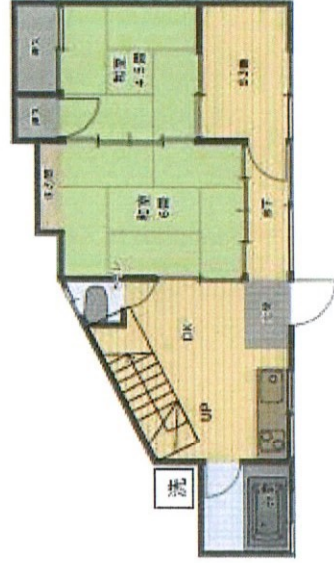

物件概要

伊東市富戸134-3

敷金 1ヶ月

礼金 1ヶ月

駐車場 無

公営水道

プロパンガス

浄化槽

有線テレビ (別途)

1階