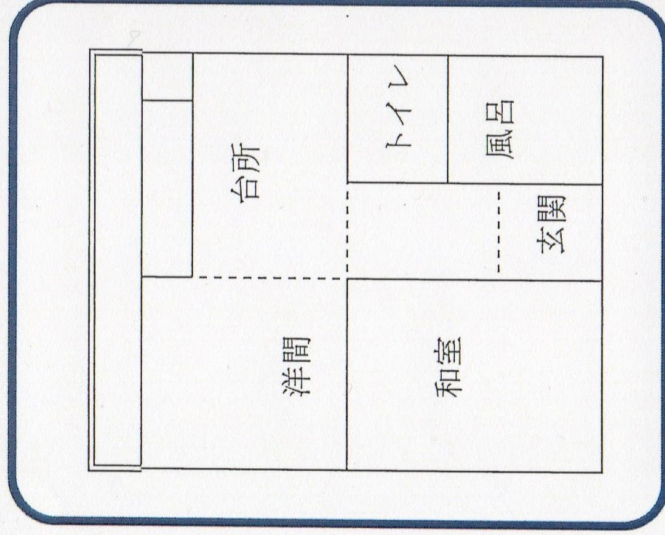

松原 駅徒歩5分

賃料 **4.0万(1LDK)**

所在地：伊東市松原671番3

構造：鉄筋コンクリート造3階建301号 32㎡

敷金1・礼金1 駐車場無 別途(7000円)