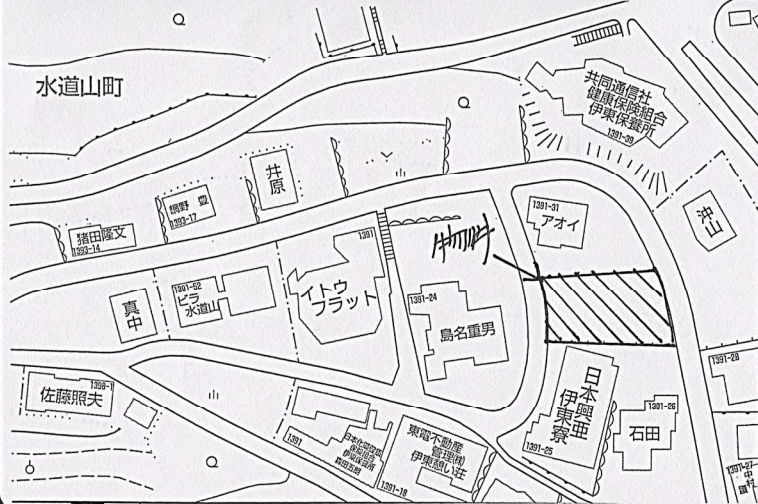

水道山

～ 生活便良好の土地 ～

海・市街地一望

建築条件無し

物件

物件	売土地		
最奇駅	J R 伊東線 伊東駅		
価格	1 8 5 0 万円		

所在	伊東市岡字水落 1 3 9 1 番 3 1		
交通	J R 伊東線「伊東駅」下車 車 約 5 分		
地積	4 0 8 9 9 m ² (1 2 3 7 1 坪)	他に 私道面積	なし
土地権利	所有権	地目	宅地
都市計画	未線引区域	用途地域	第 2 種 住 居 地 域
建ぺい率	6 0 %	容積率	3 0 0 %
他の法令	宅造法	地勢	平坦地
	準防火地域		
設備	東京電力・市営水道・ガス・下水道		

静岡県知事 (2) 第 1 3 0 2 6 号

株式会社 幸和地所

〒414-0037 静岡県伊東市桜ガ丘 1 丁目 5 番 1 7 号

☎ (0 5 5 7) 3 7 - 9 9 0 9

F A X (0 5 5 7) 3 7 - 9 9 3 7